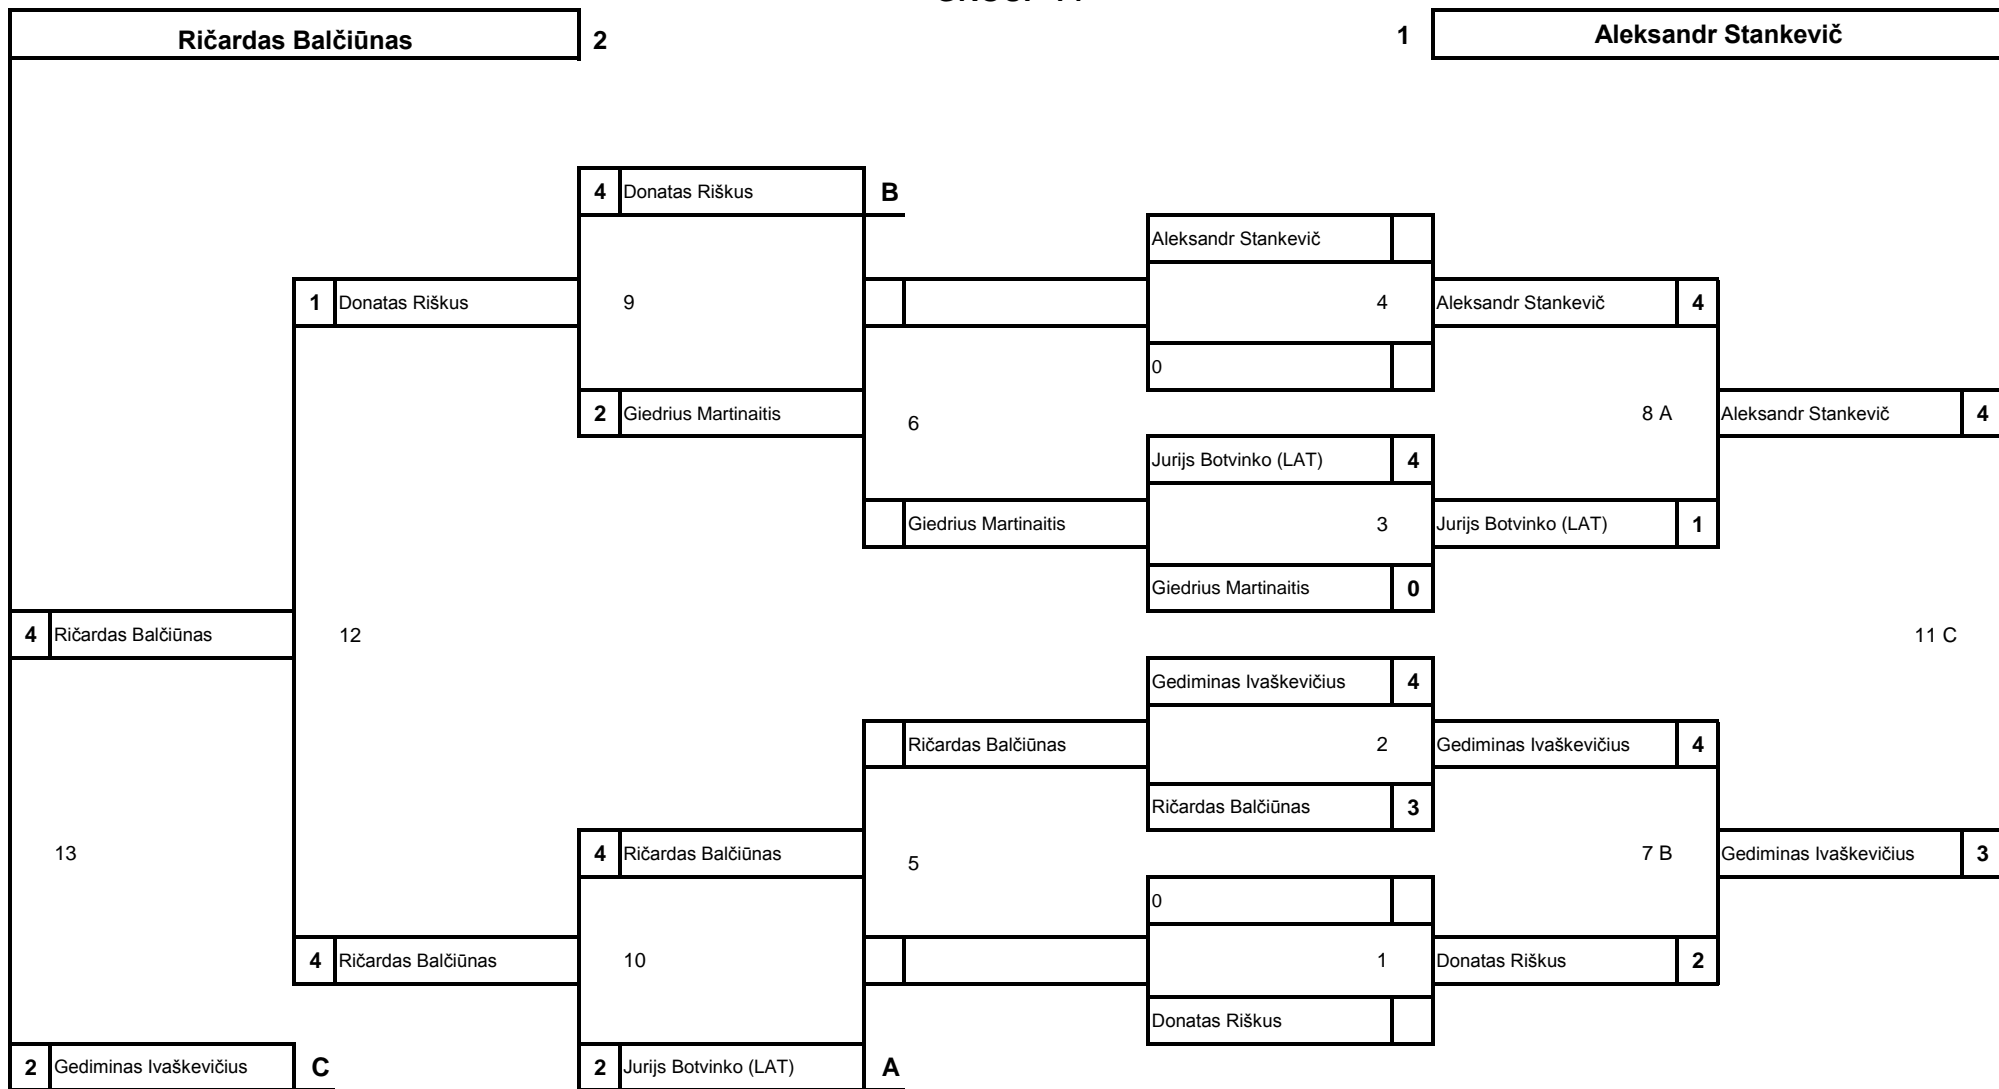

TRAKŲ PILIES TAURĖ 2012

GROUP 11

TRAKŲ PILIES TAURĖ 2012

GROUP 12

TRAKŪ PILIES TAURĒ 2012

GROUP 14

TRAKŲ PILIES TAURĖ 2012

GROUP 15