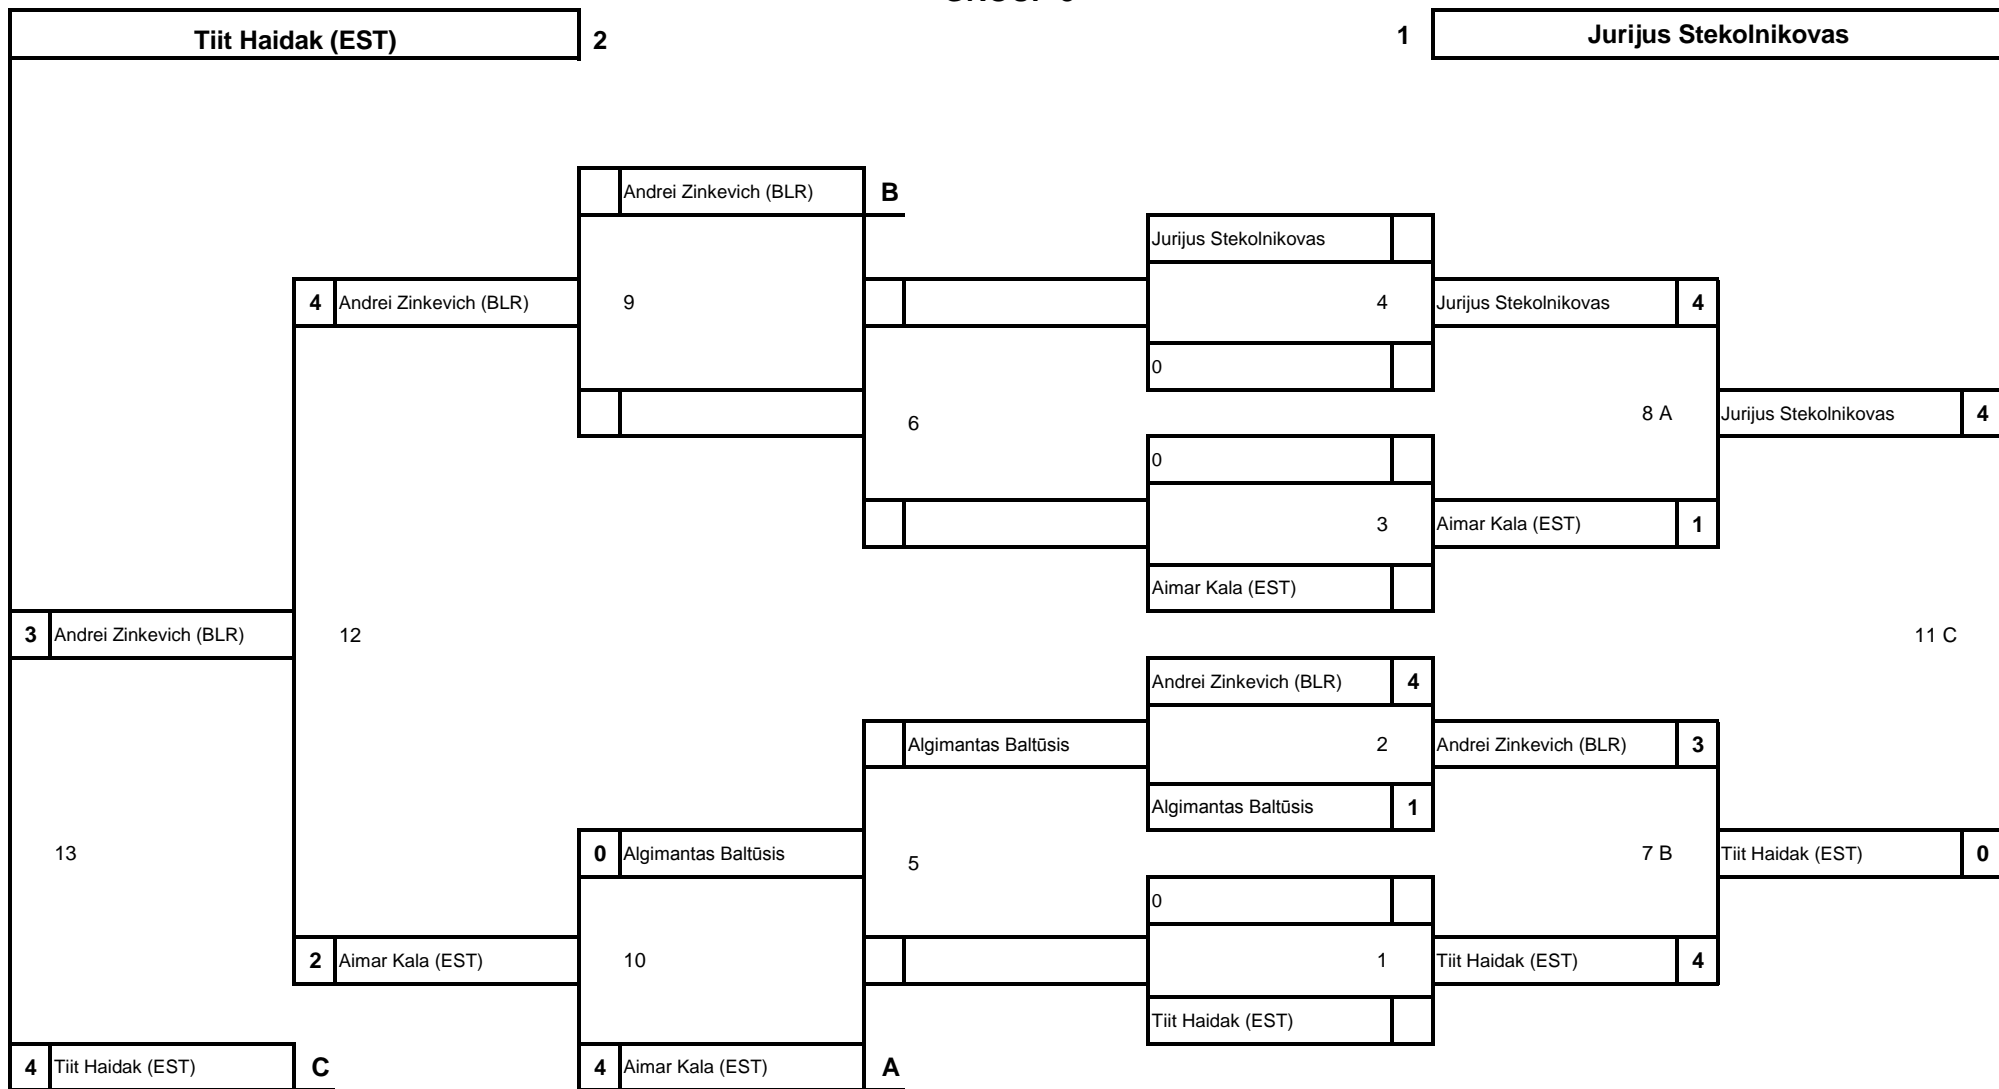

Last 32

TRAKŪ PILIES TAURĒ 2012

TRAKŲ PILIES TAURĖ 2012

GROUP 1

TRAKŲ PILIES TAURĖ 2012

GROUP 2

TRAKŪ PILIES TAURĒ 2012

GROUP 6

TRAKŲ PILIES TAURĒ 2012

GROUP 7

TRAKŲ PILIES TAURĖ 2012

GROUP 8

TRAKŲ PILIES TAURĖ 2012

GROUP 9

TRAKŲ PILIES TAURĖ 2012

GROUP 10

TRAKŲ PILIES TAURĖ 2012

GROUP 11

TRAKŲ PILIES TAURĖ 2012

GROUP 12

TRAKŪ PILIES TAURĒ 2012

GROUP 14

TRAKŲ PILIES TAURĖ 2012

GROUP 15