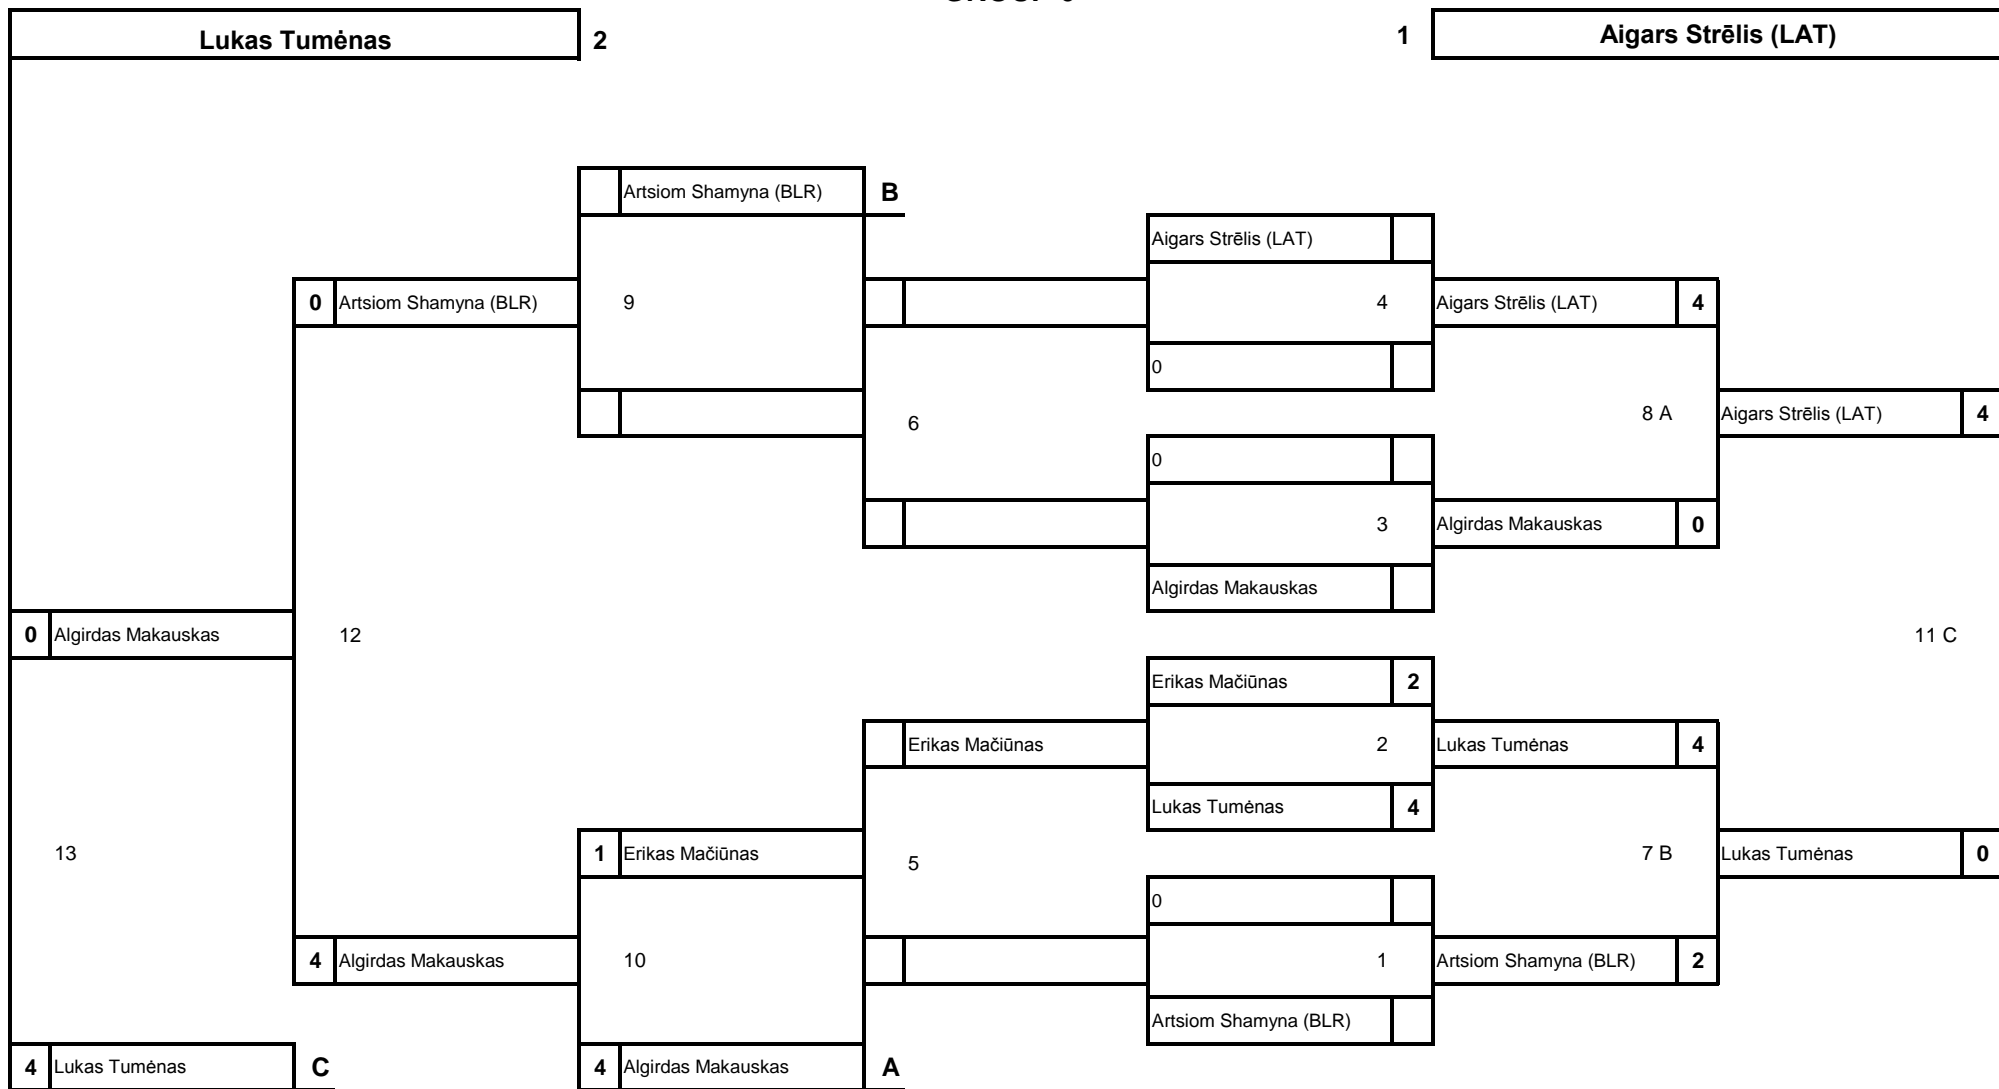

Last 32

TRAKŪ PILIES TAURĒ 2012

TRAKŲ PILIES TAURĖ 2012

GROUP 1

TRAKŲ PILIES TAURĖ 2012

GROUP 2

TRAKŪ PILIES TAURĒ 2012

GROUP 6

TRAKŲ PILIES TAURĒ 2012

GROUP 7

TRAKŲ PILIES TAURĖ 2012

GROUP 8

TRAKŲ PILIES TAURĖ 2012

GROUP 9

TRAKŲ PILIES TAURĖ 2012

GROUP 10

TRAKŲ PILIES TAURĖ 2012

GROUP 11

TRAKŲ PILIES TAURĖ 2012

GROUP 12

TRAKŪ PILIES TAURĒ 2012

GROUP 14

TRAKŲ PILIES TAURĖ 2012

GROUP 15